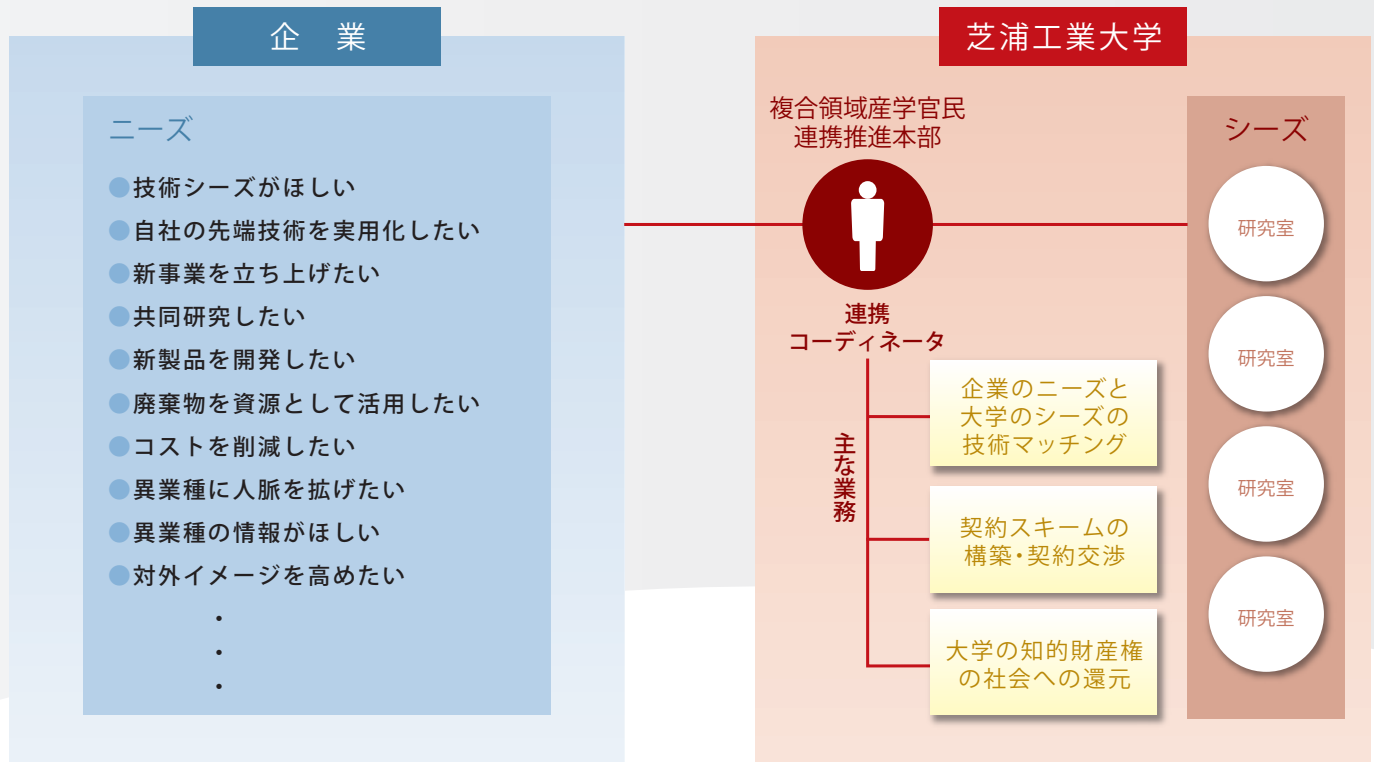

窓口組織の特徴

複合領域産学官民連携推進本部の中で、企業と大学との橋渡しを担っているのが連携コーディネータです。連携コーディネータは企業と大学の双方に精通し、あらゆる企業ニーズに対応することができます。

オーダーメイド

連携コーディネータがあらゆる 企業ニーズにオーダーメイド対応

連携コーディネータは、企業のニーズと大学のシーズとを技術マッチングし、両者の間に必ずと言っていいほど存在する認識のギャップを調整します。また、技術的な側面だけにとどまらない、あらゆる企業ニーズに応え、最適な契約スキームの構築と契約交渉も行います。

連携コーディネータは、企業と大学の双方に精通し、それぞれが求めているものを把握したうえで共通の着地点を柔軟に探ることができるからこそ、企業にとって満足のいく、オーダーメイドの対応が可能になるのです。