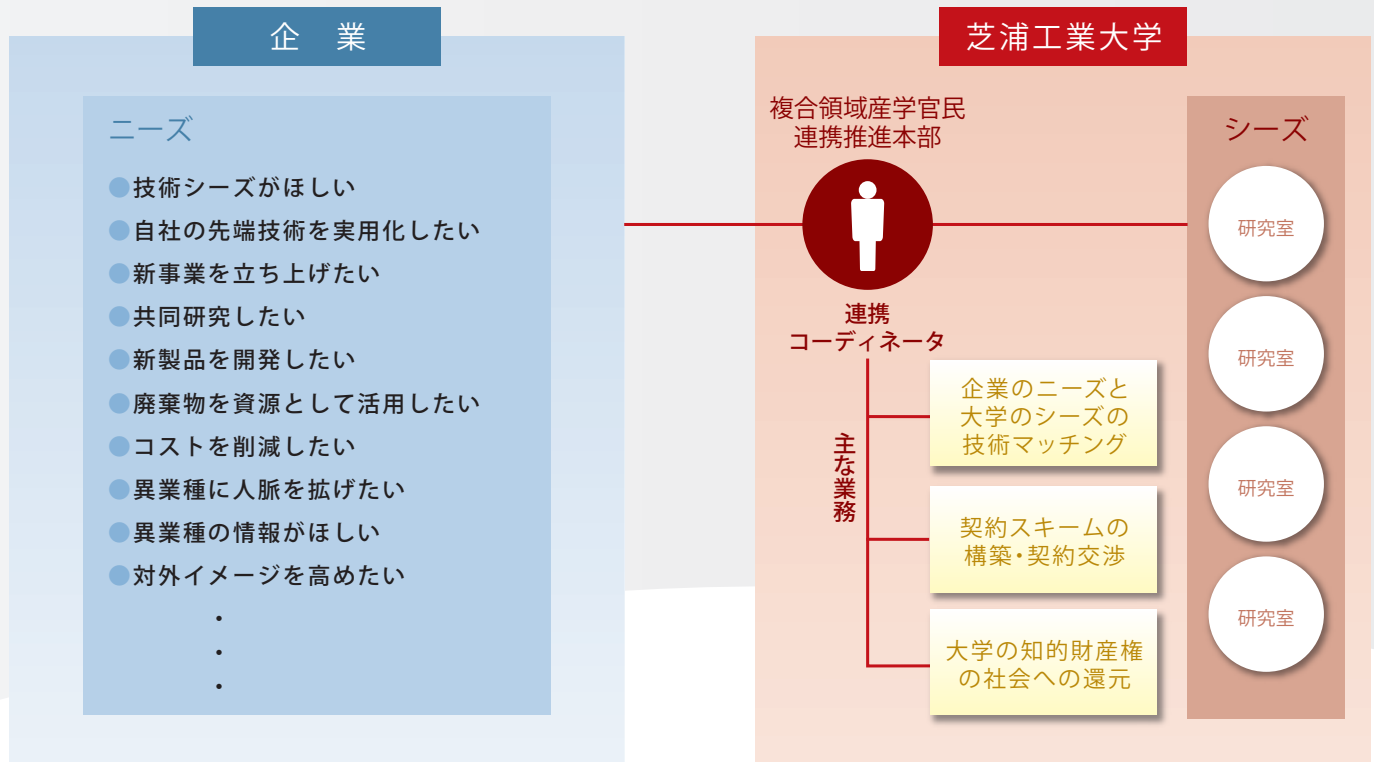

# 窓口組織の特徴

複合領域産学官民連携推進本部の中で、企業と大学との橋渡しを担っているのが連携コーディネータです。連携コーディネータは企業と大学の双方に精通し、あらゆる企業ニーズに対応することができます。

# オーダーメイド